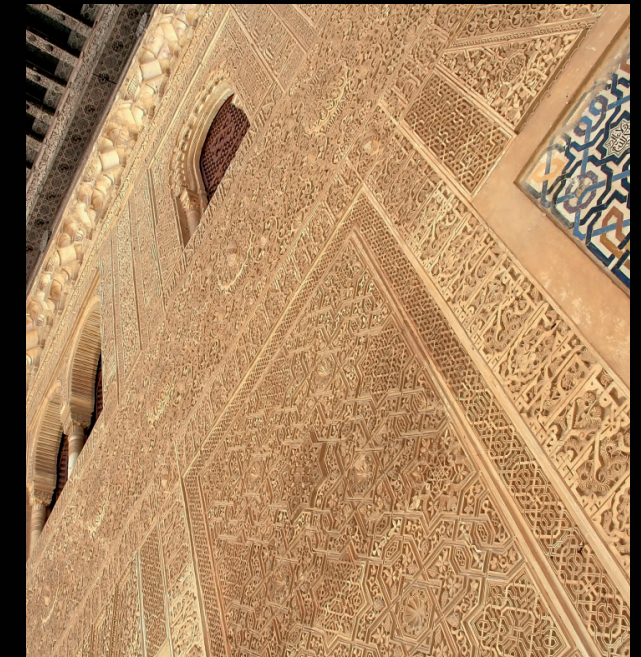

Очарование юга

Выветренные камни, вековые борозды, ароматы лугов...

Создание данной модели вдохновлено югом. Прогулка по кварталу Гранады – Альбаисину – это истинное наслаждение. Гуляя по лабиринту узких улочек, напоенных ароматом жасмина, можно бесконечно любоваться великолепием садов и типичными местными усадьбами, источающими пышность и разноцветие полей и фруктовых деревьев.

В коллекции «Альбаисин» представлены каменные поверхности, усыпанные вкраплениями самой разной формы. Данная коллекция предлагает лучшие народные традиции и ценности старины в сочетании с современным дизайном и модными цветами и прекрасно подходит как для отделки внутреннего помещения, так и для наружных работ, где требуется особая прочность материала. Иными словами – удовольствие для чувств.